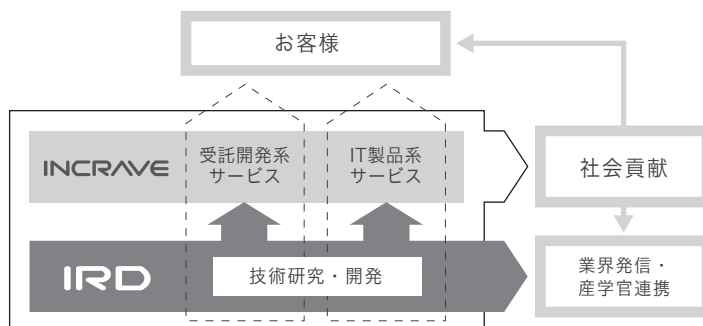

会社名	インクレイブ株式会社 (INCRAVE Inc.)	
事業拠点	・ 仙台オフィス / 本社・カスタマーサポート・IT開発センター仙台 〒980-0804 宮城県仙台市青葉区大町2-10-14 TAKAYUパークサイドビル5階 TEL. 022-796-6101(代) FAX. 022-796-6102 ・ 東京オフィス / IT開発センター東京 〒105-0014 東京都港区芝2-3-9 VORT芝公園Ⅱ7階 TEL. 03-5730-1090(代) FAX. 03-5730-1098 ・ 弘前オフィス / IT開発センター弘前 〒036-8035 青森県弘前市百石町38-1	
お客様相談室	0570-086190 (受付時間：平日9:00～18:00)	
設立	平成9年10月1日 (株式会社パワープランズ) ※インクレイブ株式会社としての設立は平成18年6月	
資本金	40,000,000円	
役員	代表取締役 吉尾 徹 取締役 丸山 秀行 取締役 喜田 恵利子 取締役 吉尾 毅 (兼 インクレイブR&D株式会社 代表取締役) 取締役 三塚 裕介 (兼 インクレイブR&D株式会社 取締役副社長)	
執行役員	小野 明彦 (兼 本社事業戦略室) 伊藤 未知香 (兼 本社事業戦略室)	
事業内容	・ 各種IT製品とASPサービスの企画・開発・提供 ・ サーバーホスティングとネットワーク構築サービス全般 ・ 写真画像のデジタル加工処理、出力サービス全般	・ ウェブサイトの企画構築全般と各種ウェブシステムの設計開発 ・ 広告の企画制作、デザイン、印刷、出力サービス全般
主な製品&サービス	・ サブスクリプション型ホームページ構築サービス：ivalue ・ クラウド型地図ページ作成サービス：xmaps ・ HTMLメール高速配信システム：MailManager ・ モバイル向けメール配信ASPツール：mobign ・ 承認機能付き大規模向けメール配信システム ・ その他	・ 郵便番号住所入力システム：ZIPSERVER ・ オープンデータ&統計データ地図表示技術：xmaps+ ・ クラウド型フォーム作成サービス：formBuilder ・ Webサーバー監視通知サービス：RepoMail ・ クラウドホスティングサービス：Cloud Hosting
取引銀行	七十七銀行、三井住友銀行、仙南信用金庫	
資格	プライバシーマーク (認定番号：第23820036号)	
関連会社	インクレイブR&D株式会社 株式会社BLUENESS	

インクレイブR&D株式会社

インクレイブR&D株式会社は、
インクレイブ100%出資の関連会社です。

R&Dとは、リサーチ&デベロップメントの略。インクレイブの主体事業である「ICT(インフォメーション&コミュニケーション・テクノロジー)」に関わる「R(基礎技術の調査や研究)」と「D(それらを活かした製品サービスの設計と提供)」の事業分野に特化したインクレイブグループのICT技術開発会社です。