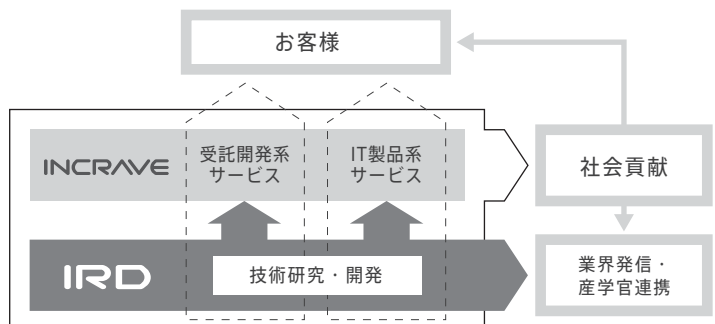

company profile

会社名	インクレイブ株式会社 (INCRAVE Inc.)	
事業拠点	仙台オフィス / 本社・カスタマーサポート・IT開発センター仙台 〒980-0804 宮城県仙台市青葉区大町2-10-14 TAKAYUパークサイドビル5階 TEL. 022-796-6101(代) FAX. 022-796-6102 東京オフィス / IT開発センター東京 〒105-0014 東京都港区芝2-3-9 VORT芝公園II 7階 TEL. 03-5730-1090(代) FAX. 03-5730-1098 弘前オフィス / IT開発センター弘前 〒036-8035 青森県弘前市百石町38-1	
お客様相談室	0570-086190 (受付時間：平日9:00～18:00)	
設立	平成9年10月1日 (株式会社パワープランズ) ※インクレイブ株式会社としての設立は平成18年6月	
資本金	40,000,000円	
役員	代表取締役 吉尾 徹 取締役 丸山 秀行 取締役 喜田 恵利子 取締役 吉尾 毅 (兼 インクレイブR&D株式会社 代表取締役) 取締役 三塚 裕介 (兼 インクレイブR&D株式会社 取締役副社長)	
事業内容	・各種IT製品とASPサービスの企画・開発・提供 ・サーバーホスティングとネットワーク構築サービス全般 ・写真画像のデジタル加工処理、出力サービス全般 ・ウェブサイトの企画構築全般と各種ウェブシステムの設計開発 ・広告の企画制作、デザイン、印刷、出力サービス全般	
主な製品 & サービス	・ハイエンドWebサイト構築サービス：iValue ・モバイル向けメール配信ASPツール：mobign ・クラウド型地図ページ作成サービス：xmaps ・Webサイト向けマルチ階層型CMS：webAsset ・Webサーバー監視通知サービス：RepoMail ・その他 ・HTMLメール高速配信システム：MailManager ・クラウド型フォーム作成サービス：formBuilder ・オープンデータ & 統計データ地図表示技術：xmaps+ ・郵便番号住所入力システム：ZIPSERVER ・承認機能付き大規模向けメール配信システム	
取引銀行	三井住友銀行、七十七銀行、仙南信用金庫	
資格	プライバシーマーク (認定番号：第23820036号)	
関連会社	インクレイブR&D株式会社	

インクレイブR&D株式会社

インクレイブR&D株式会社は、
インクレイブ100%出資の関連会社です。

R&Dとは、リサーチ & デベロップメントの略。インクレイブの主体事業である「ICT(インフォメーション & コミュニケーション・テクノロジー)」に関わる「R(基礎技術の調査や研究)」と「D(それらを活かした製品サービスの設計と提供)」の事業分野に特化したインクレイブグループのICT技術開発会社です。